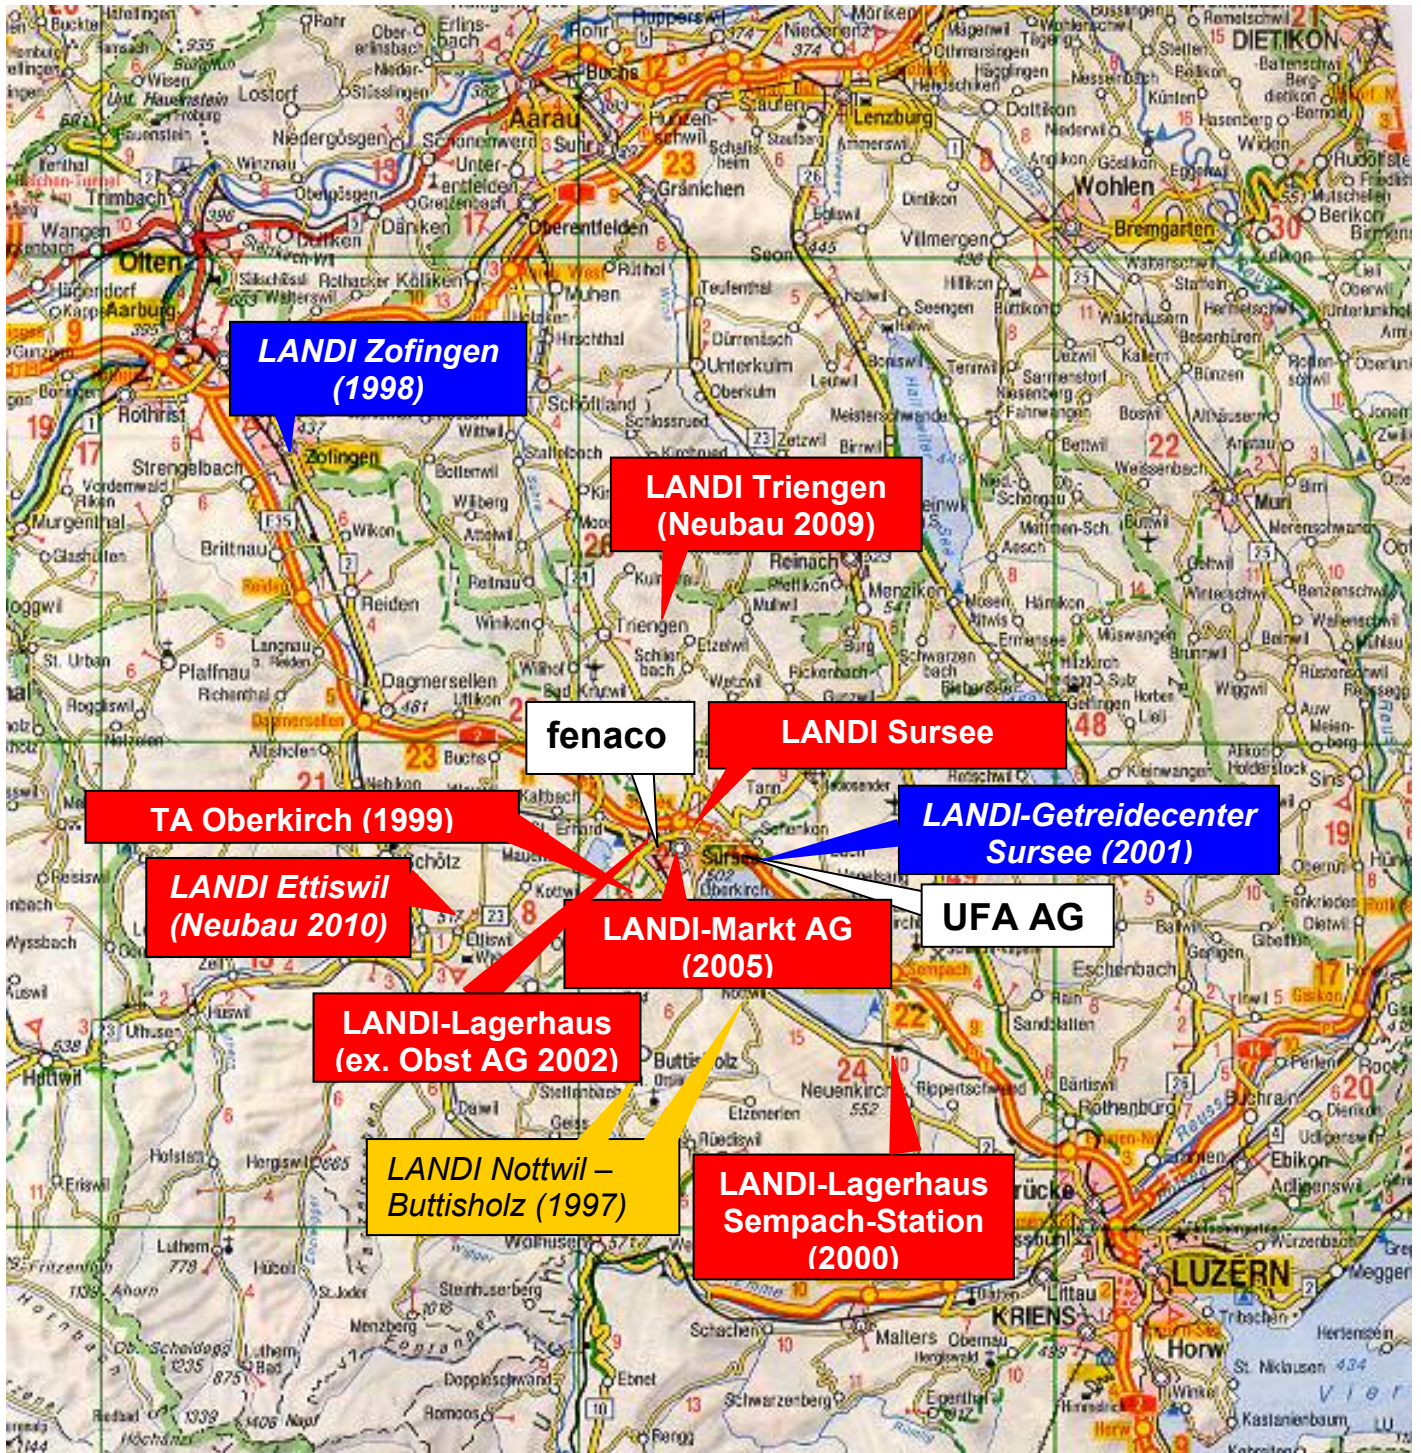

# Zusammenarbeit

- Wir nutzen die Synergien der Zusammenarbeit.

- LANDI** Betriebe, die zur Landi Sursee gehören
- LANDI** Betriebe mit Geschäftsführung durch die Landi Sursee
- LANDI** Betriebe mit enger Zusammenarbeit in den Bereichen Mischfutterproduktion, EDV, Beratung, Transport und Einkauf.
- fenaco / UFA Mit den national tätigen Betrieben fenaco und UFA AG wird auf dem Standort Sursee eine ebenfalls sehr nutzbringende Zusammenarbeit gepflegt.